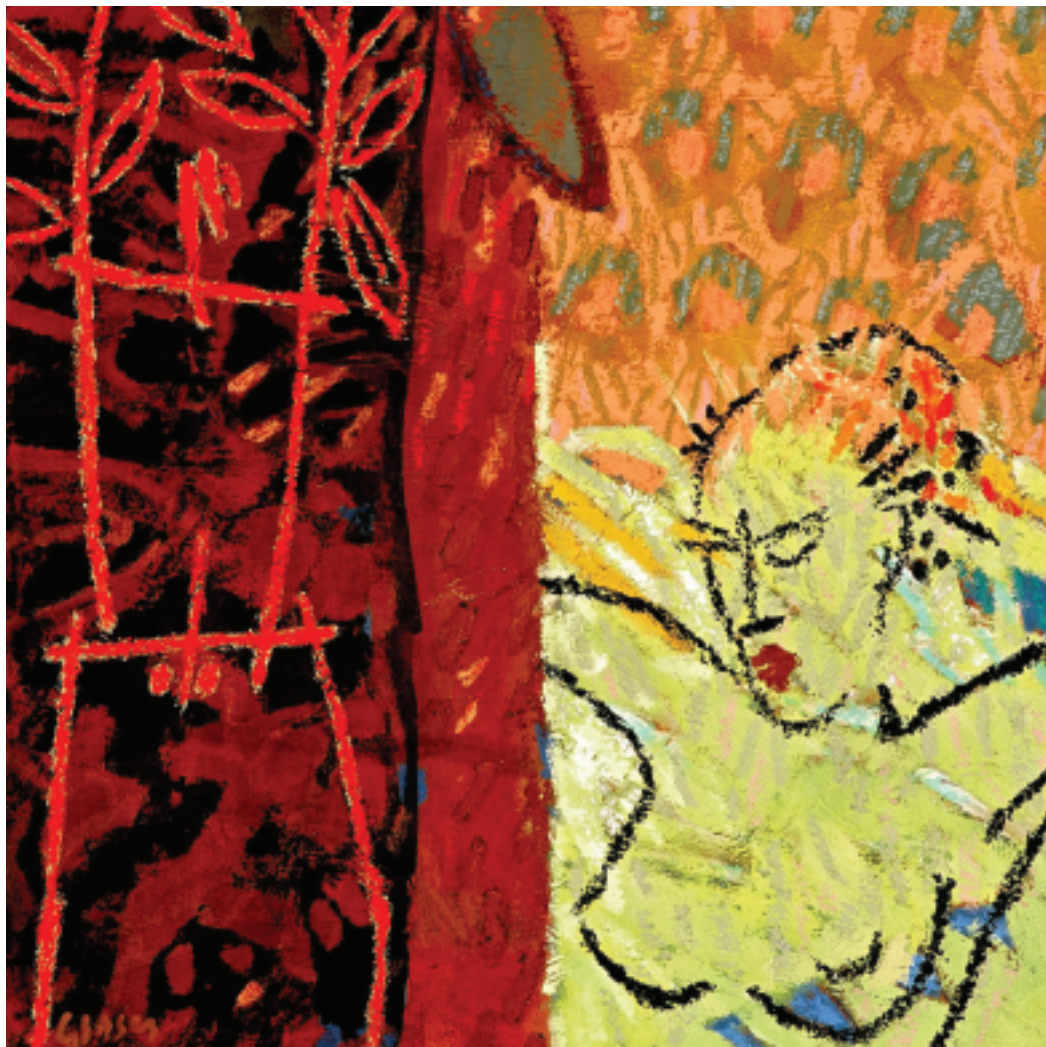

Georg Glaser

What's behind the curtain
60x60 cm, olie op doek

BESSELAAR HEDENDAAGSE KUNST

Lange Nieuwstraat 83 3512 PE Utrecht
donderdag - zaterdag 13 - 17 uur

WWW.GALERIEBESSELAAR.NL

065 586 37 05